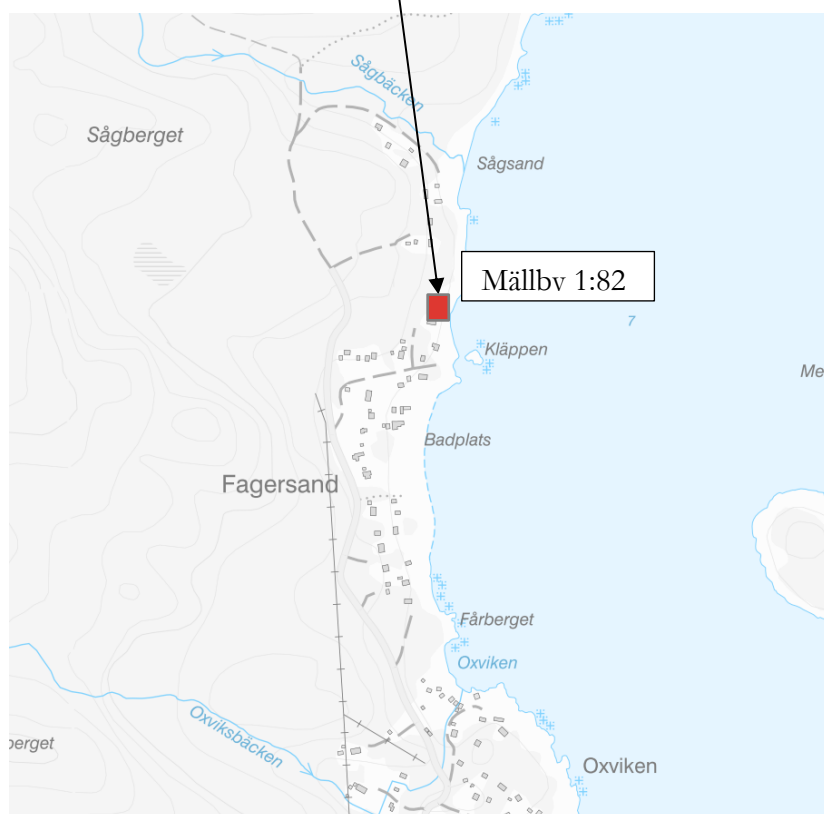

## Kart- och bildbilaga

### Mällby 1:82

Lokalisering.

Detaljplaner

B108

ÄD183

Den nya fastighetsindelningen. Mällby 1:82 är den övre tomten markerad med blå gräns.