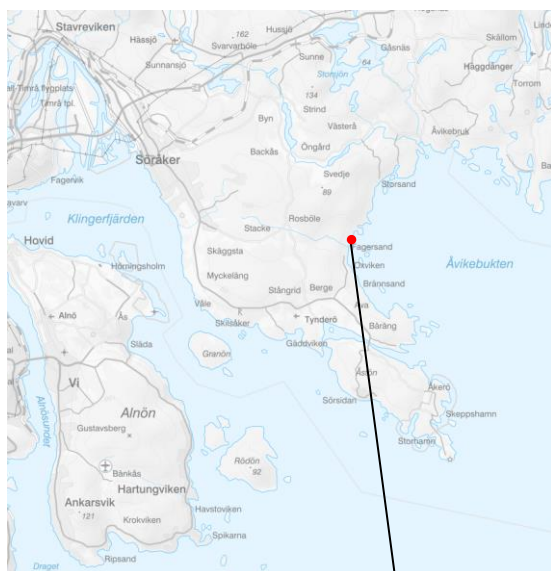

## Kart- och bildbilaga

### Mällby 1:82

Lokalisering.

Detaljplaner

B108

ÄD183

Den nya fastighetsindelningen. Mällby 1:82 är den övre tomten markerad med blå gräns.